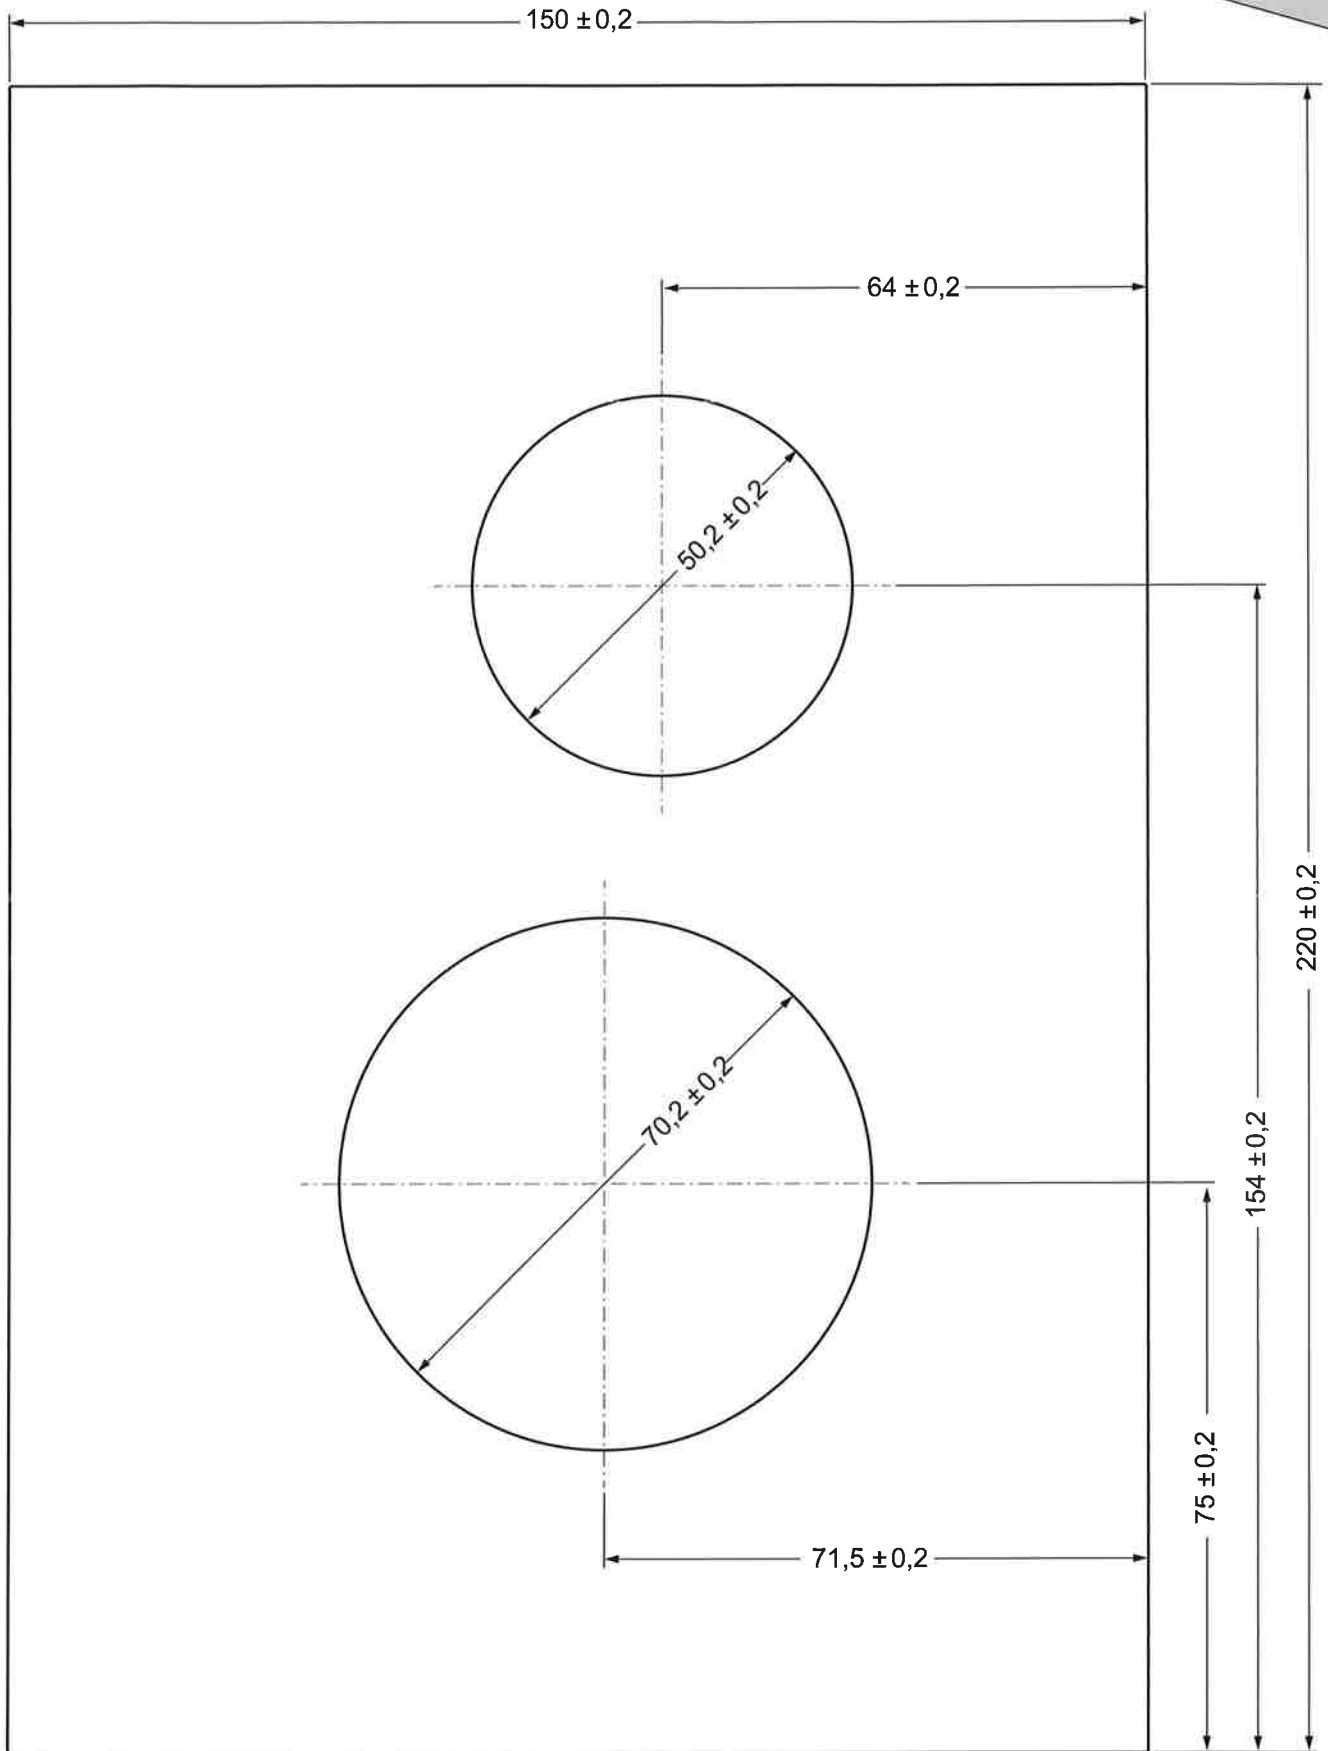

TECEloop – 9240631

Maßstab / scale 0 50 100 mm

SP430 202 00 a